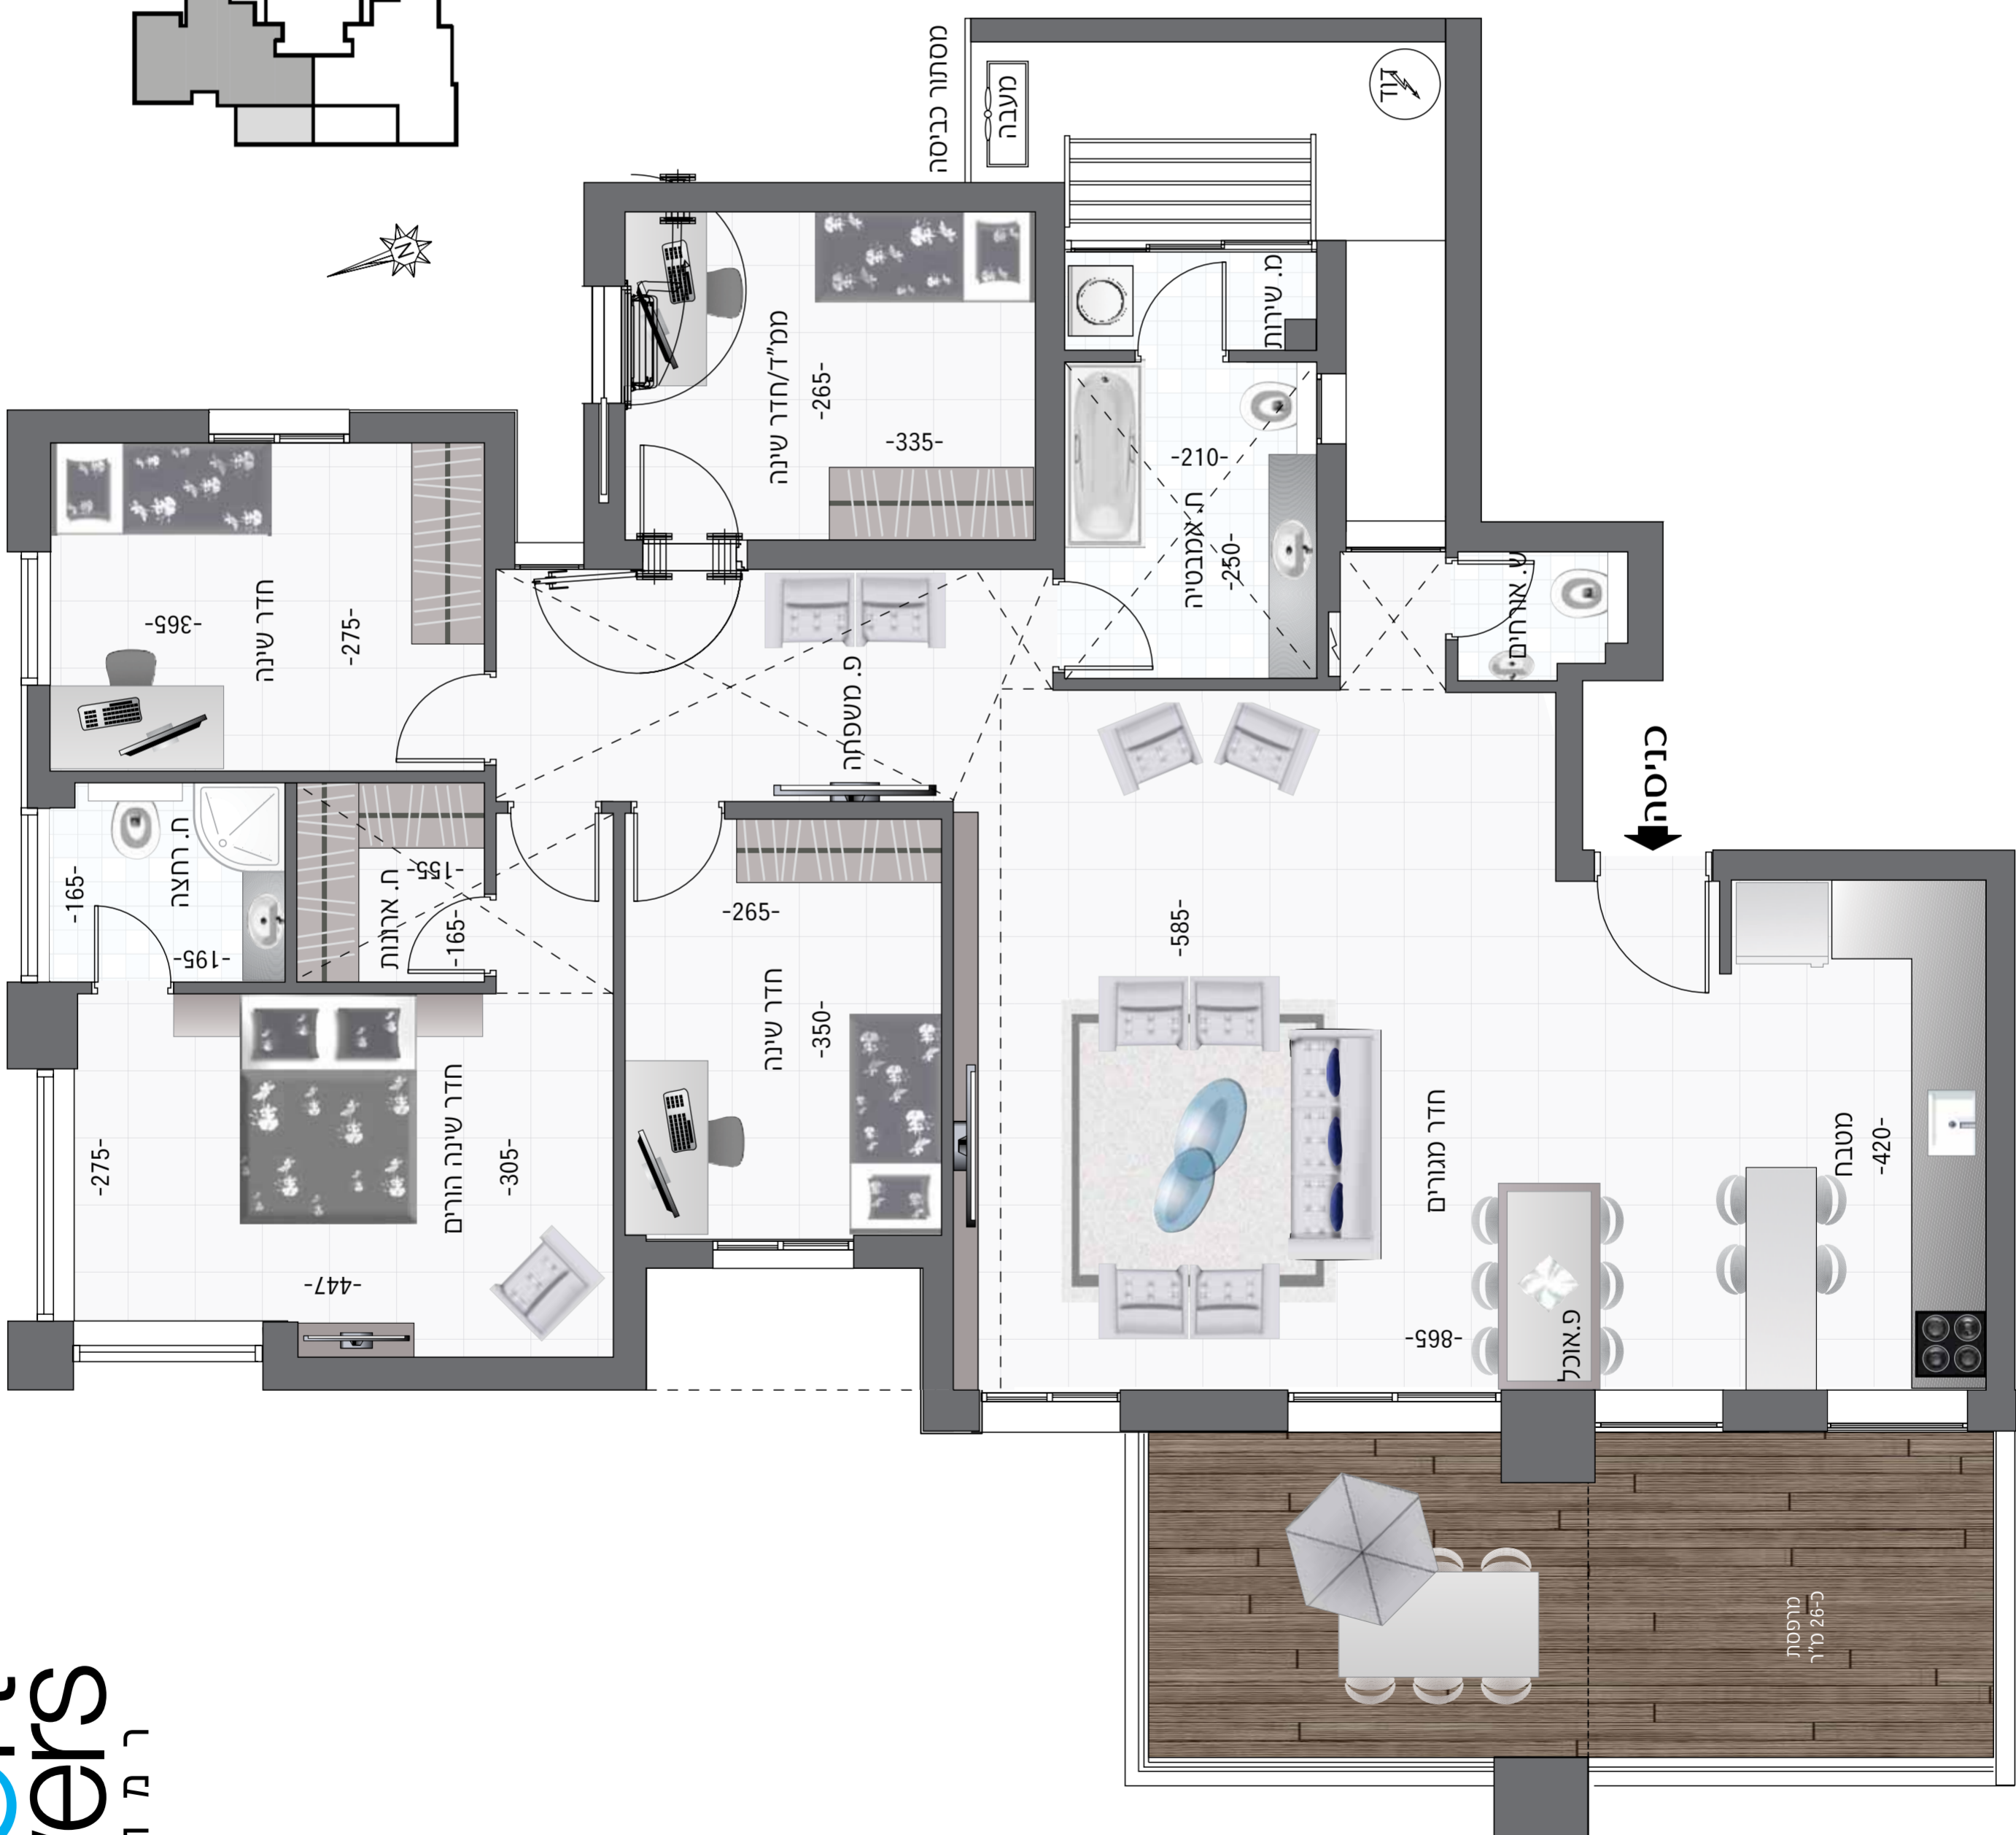

**דירת 5 חדר, טיפוס 11  
בנין 1, קומה 16, שטח: כ-134 מ"ר**

**מפרט טכני**

**הבית וסביבתו**

- לובי מעוצב ע"י האדריכל יאסטר סטרבק
- מתחם דיירים ממוזג ומאובזר
- חדר כושר מאובזר
- 3 מעליות מהירות
- שוט אשפה
- פינתו סביבית מלא

**הדירה**

- הכנה לרשתות בחדרי שינה
- מתקן לחימום מים בנג
- אינטרקום טלוויזיה צבעונית במעגל סגור + אינטרקום שמע בחדר הורים
- נקודות טלוויזיה וטלפון ולפון בכל חדר
- חיבור חשמל חלול פאז
- אביזרי חשמל - גושים או ש"ע
- נקודות רח"ג במרפסות שמע
- מערכת שאיבת אבק מרכזית 2 נקודות (מבית שאבדב או ש"ע)

**מטבח**

- ארונות מטבח איכותיים הכוללים יחידת בילט אין, ארון עליון וקלאפיר
- משטח עבודה אבן קזיר הכולל כיוור בהתקנה שטוחה או בקנט
- מונבה (לבחירה)
- סלילת מים מעוצבת עם פידה נשלפת, תוצרת "רוגנס גרואר" או ש"ע

מסגרת כניסה  
26 מ"ר