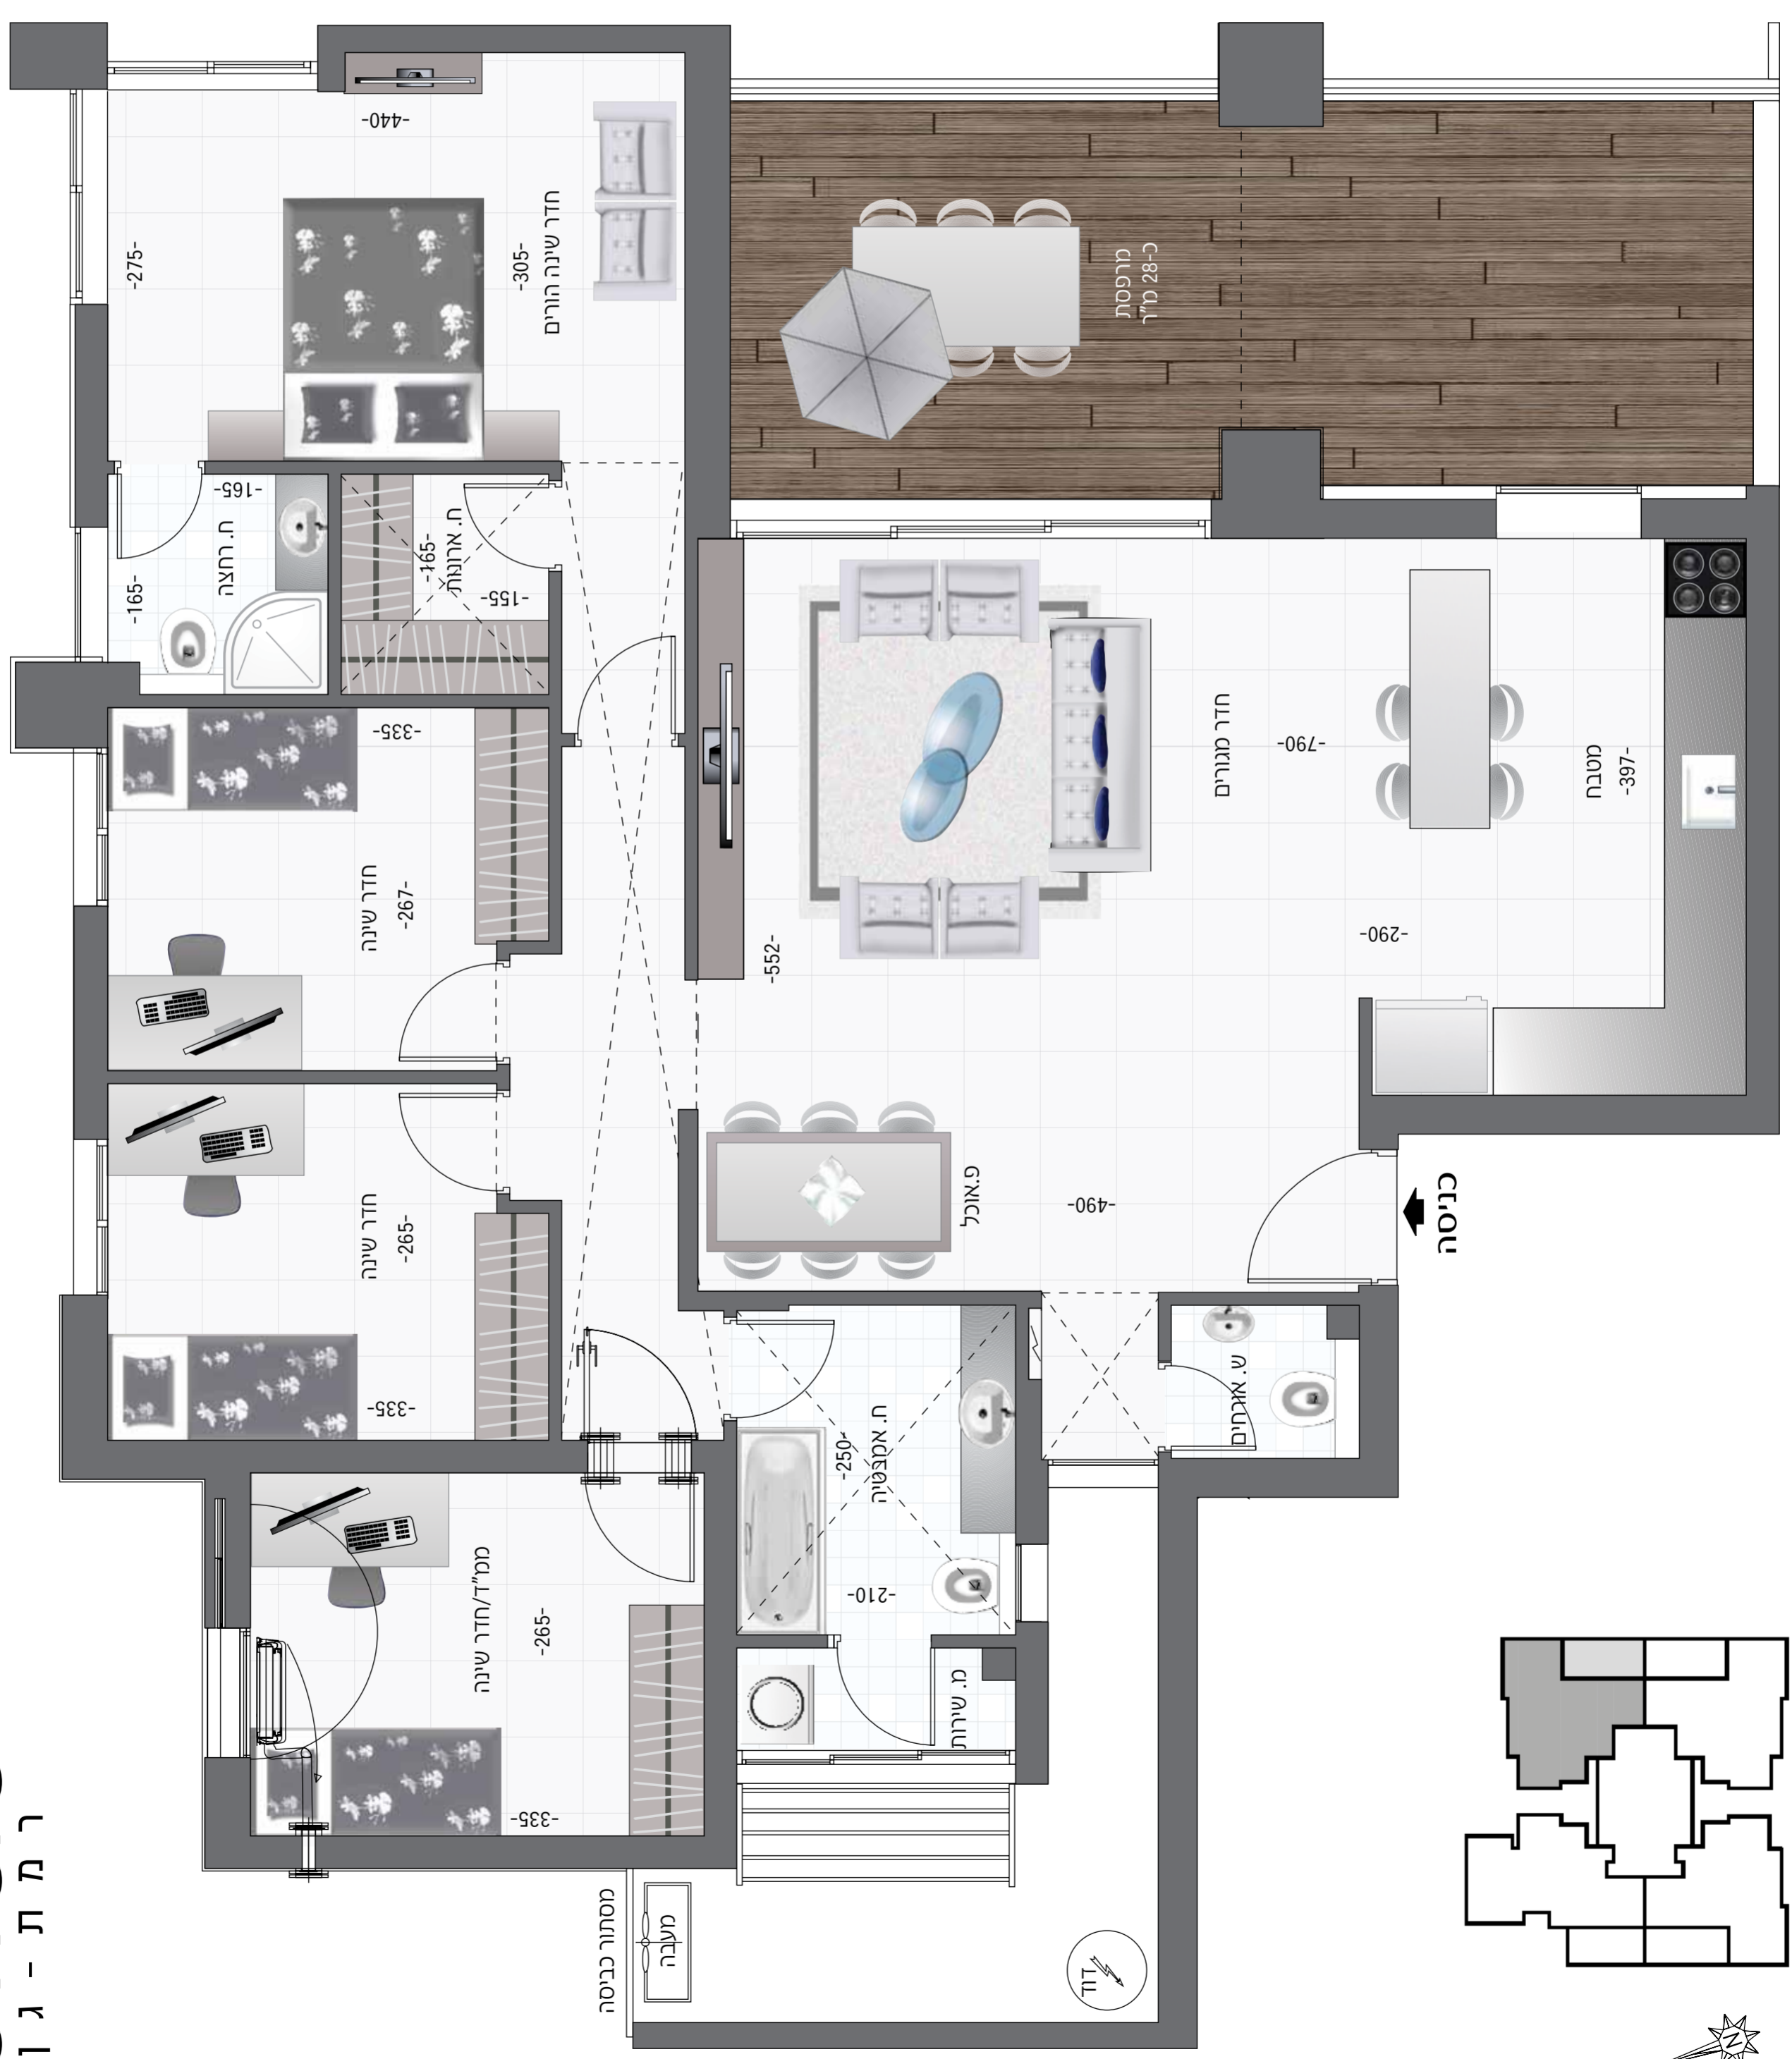

את התוכנית יזי"ב האמור והמוסכם בהתאם ובתנאים הפסקי שיתחם בין הצדדים
**יתכנו שינויים בטונו התוכנית.

• סדרת בריכה יוקרתית של "ז'נס גראאד" או שו"ע

• כלים סניטריים בגוון לבן

• בחדר הברכה ארון אמבטייה ומראה, ביחידת הוררים ארון

• סלילת מיזם מעוצבת עם פיה נשלפת, תוצרת "ז'נס גראאד" או שו"ע

• משטח עבודה אבן קזירי הכולל כיור בהתקנה שטוחה או בקוט

• מונבה (לבחירה)

• ארוחת מטבח איכותיים הכוללים יחידת בילט אין, ארון עליון

• וקלאפרי

• נקודות טלוויזיה וטלפון בכל חדר

• חיבור חשמל חלול פאז

• אביזרי חשמל - גופים או שו"ע

• נקודות ברי גן במרפסות שמש

• מערכת שאיבת אבק מרוכזת 2 נקודות (מבית שאבבב או שו"ע)

• הוררים

• אינטרקום טלוויזיה צבעונית במעגל סגור + אינטרקום שמש בחדר

• מתקן לחימום מיזם בגן

• הכנה לרשימת בחירי שינה

• הדירה

• תריסים חשמליים (למעט חדרי שירות, מטבח וממ"ד ועל פי תוכנית

• חלונות אלומיניום מבודדים

• כוראן איכותי בגדלים שונים ובמבחר דגמים

• רצוף וחיפוי חדרי רחצה שירותים ואמבטיה בקומליקה או גרזיט

• לברירה

• ריצוף גרזיט פורצלן בכל הדירה 60/60 בעשרה דגמים וגוונים

• דלתות פנים מעוצבות כולל מעגון סגירה מנגני. נגר במבחר גוונים

• דלת כניסה של ריב בריח או שו"ע

• תאורה, תריסים (ע"פ תוכנית חשמל של דגם הדירה)

• מערכת בית חכם הכוללת שליטה מרוחק על מזגן, חד חשמל,

• פיתוח סביבתי מלא

• שוט אשפה

• 3 מעליות מהירות

**דירת 5 חדר, טיפוס D2
בנין 1-2, קומות 16,19, שטח: כ-123 מ"ר**

מפרט טכני

הבית וסביבתו

- לובי מעוצב ע"י האדריכל יסטר סנדבק
- מתחם דיירים ממוזג ומאובזר
- חדר כושר מאובזר
- 3 מעליות מהירות
- שוט אשפה
- פיתוח סביבתי מלא

הדירה

- מערכת בית חכם הכוללת שליטה מרוחק על מזגן, חד חשמל,
- תאורה, תריסים (ע"פ תוכנית חשמל של דגם הדירה)
- דלת כניסה של ריב בריח או שו"ע
- דלתות פנים מעוצבות כולל מעגון סגירה מנגני. נגר במבחר גוונים
- ריצוף גרזיט פורצלן בכל הדירה 60/60 בעשרה דגמים וגוונים
- לברירה

הדירה

- הכנה לרשימת בחירי שינה
- מתקן לחימום מיזם בגן
- אינטרקום טלוויזיה צבעונית במעגל סגור + אינטרקום שמש בחדר
- הוררים
- נקודות טלוויזיה וטלפון בכל חדר
- חיבור חשמל חלול פאז
- אביזרי חשמל - גופים או שו"ע
- נקודות ברי גן במרפסות שמש
- מערכת שאיבת אבק מרוכזת 2 נקודות (מבית שאבבב או שו"ע)